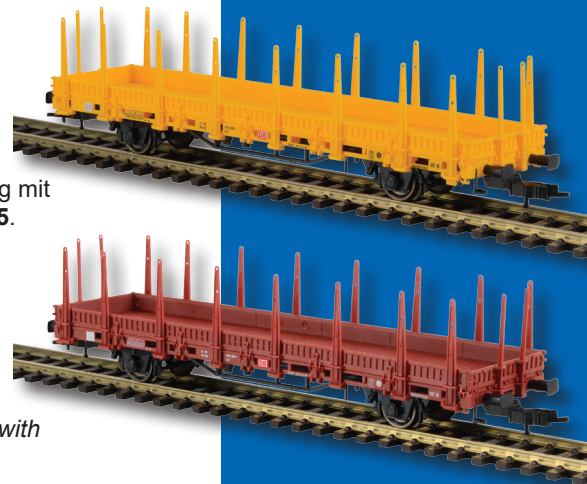

Neuheiten New Items 2018

kibri®

39008 ★★

Kiosk inkl. LED-Beleuchtung, Funktionsbausatz
Kiosk incl. LED lighting, functional kit

Gebäude / Building: L 11 x B 7,4 x H 5,7 cm
Gebäude mit Grundplatte / Building with ground plate:
L 14,9 x B 9,8 x H 5,7 cm

Der moderne Kiosk besticht durch sein einzigartig futuristisches Design und ist das Highlight auf jeder Anlage. Der Kiosk ist sowohl an den Seiten als auch im Innenraum beleuchtet und mit einer Inneneinrichtung (Regale und Verkaufstheke) ausgestattet. Der Bausatz wird vormontiert ausgeliefert. Passend dazu eignet sich Art. **1392** Litfaßsäule mit LED-Beleuchtung von **Viessmann**.

*The modern kiosk impresses with its unique futuristic design and is the highlight on every layout. The kiosk is lit both, on the sides and in the interior and is equipped with interior decoration (shelves and sales counter). The kit is delivered pre-assembled. Fits perfectly to **Viessmann** item-No. **1392** rotating advertising column with LED lighting.*

38544 ★★

Historische ARAL Tankstelle inkl. LED-Beleuchtung, Funktionsbausatz
Historical petrol station ARAL incl. LED lighting, functional kit

L 19,5 x B 9 x H 4,5 cm

Die Tankstelle ist im Verkaufsraum mit warmweißen LEDs und in der Reparaturwerkstatt mit weißen LEDs ausgestattet. Zusätzlich sind das ARAL-Schild und das Dach über den Zapfsäulen beleuchtet. Passend dazu erhältlich ist die beleuchtete Zapfsäule von **Viessmann** Art. **1364** und Art. **5131** Hebebühne, bewegt.

*The petrol station is equipped with warm-white LEDs in the sales room and with white LEDs in the service station. In addition, the ARAL sign and the roof above the petrol pumps are lit. Fits perfectly to **Viessmann** item-No. **1364** petrol pump with LED lighting and item-No. **5131** hydraulic lift, moving.*