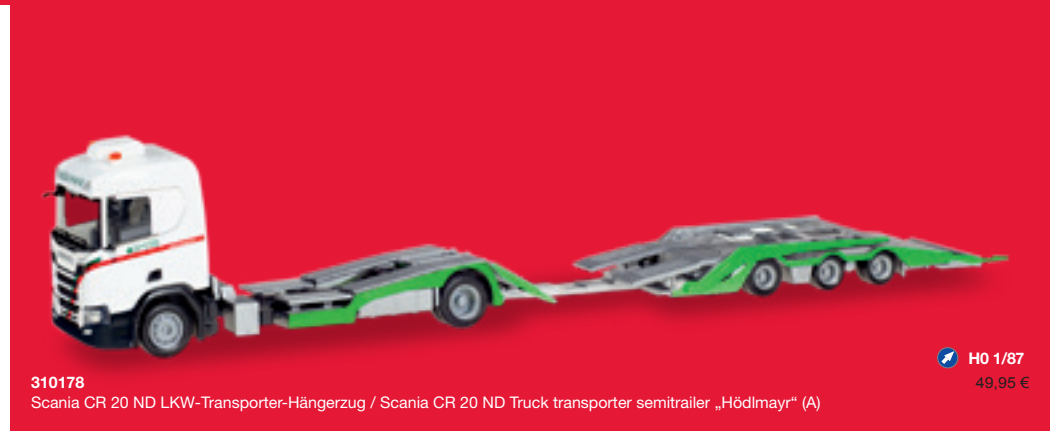

H0 1/87
49,95 €