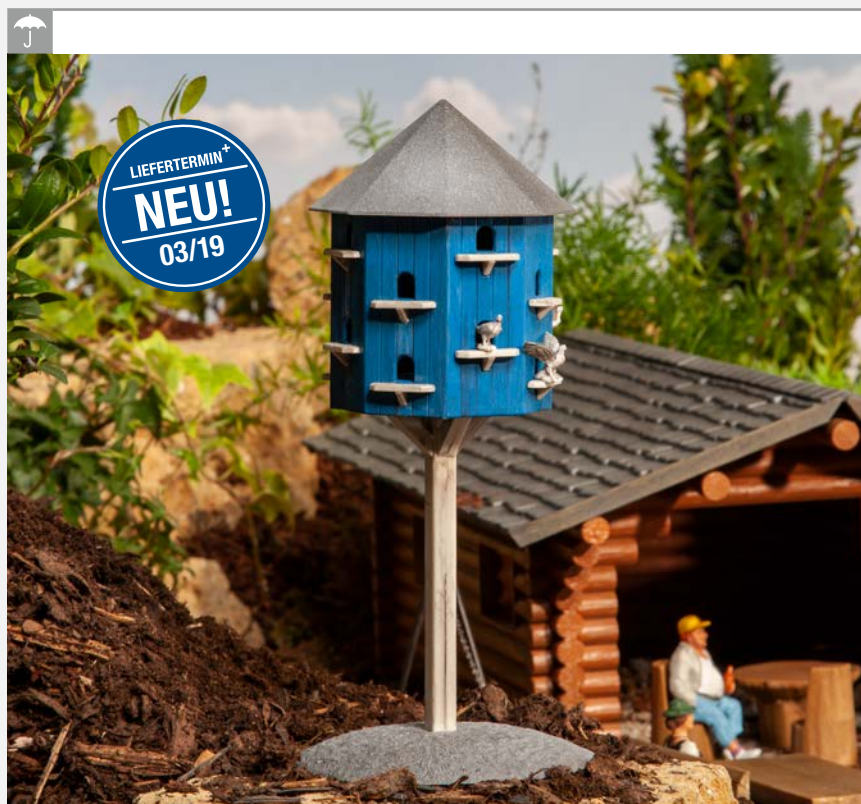

Heuwagen

Dekorativ! Vierrädriger Zugkarren für den Einsatz bei der Heuernte.

Hay carriage · Charrette de foin · Hooiwagen

GB Decorative! Four-wheel rack wagon to be used during hay-harvest.

F Décoratif! Charrette d'attelage à quatre roues utilisée pour la fenaison.

NL Decoratief! Vierwielige trekwagen voor de hooioogst.

29,99 €*

333151 245 x 120 x 150 mm · 9.7 x 4.7 x 5.9 inch

Taubenhaus

Blaues Taubenhaus mit weißen Flugbrettern und bogenförmigen Fluglöchern für die Tauben. Passend zum Taubenhaus liegen dem Bausatz Taubenfiguren bei.

NL Blauwe duiventil met witte vluchtplanken en boogvormige gaten voor de duiven. Passend bij de duiventil zijn duiven bijgevoegd.

29,99 €*

333161 100 x 95 x 220 mm · 3.9 x 3.7 x 8.7 inch

331909

2 Maurer

2 Bricklayers · 2 Maçons · 2 Metselaars