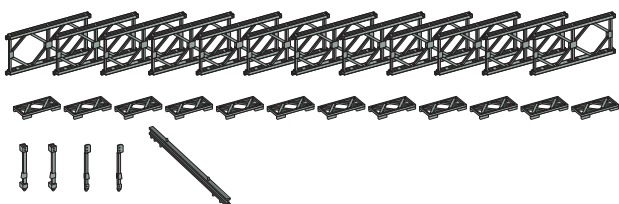

Bailey Bridge M1 standard bridge
 KIT/BAUSATZ H0: 1870140

Bailey Bridge M1 extension set
 KIT/BAUSATZ H0: 1870141

Baileybridge M1 Kit & extention set

Bailey Bridge M1 standard bridge
 KIT/BAUSATZ H0: 1870140

Brug gebouwd met 1 Standard Bridge Kit.
 Brücke gebaut mit 1 Standard Bridge Kit.
 Bridge built using 1 Standard Bridge Kit.

Bailey Bridge M1 extension set
 KIT/BAUSATZ H0: 1870141

Met meerdere extensie sets zijn de mogelijkheden eindeloos.
 Mit mehrere Extension-Sets gibt es viele Möglichkeiten.
 Multiple Extension-sets make for endless possibilities.