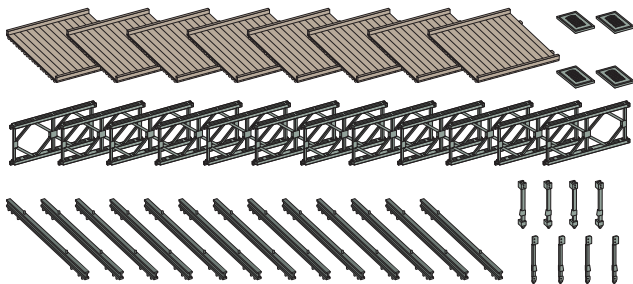

Bailey Bridge M1 standard bridge
 KIT/BAUSATZ H0: 1870140

Bailey Bridge M1 extension set
 KIT/BAUSATZ H0: 1870141

Baileybridge M1 Kit & extention set

Bailey Bridge M1 standard bridge
 KIT/BAUSATZ H0: 1870140

Brug gebouwd met 1 Standard Bridge Kit.
 Brücke gebaut mit 1 Standard Bridge Kit.
 Bridge built using 1 Standard Bridge Kit.

Bailey Bridge M1 extension set
 KIT/BAUSATZ H0: 1870141

Met meerdere extensie sets zijn de mogelijkheden eindeloos.
 Mit mehrere Extension-Sets gibt es viele Möglichkeiten.
 Multiple Extension-sets make for endless possibilities.