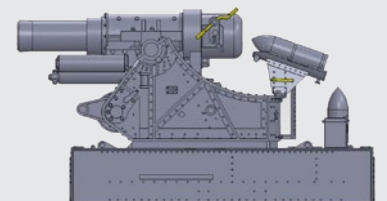

DDR T55 NVA
READY/FERTIG H0: 6870255