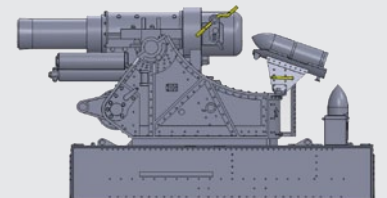

US M60A1 olive green train load
 READY/FERTIG H0: 6870240

WM Jagdpanther (spät), Winter
 READY/FERTIG H0: 6870251

WM Sd.Kfz. 234/1, Winter
 READY/FERTIG H0: 6870252

WWI WWI Skoda 30,5 cm Mörser M1916
 READY/FERTIG H0: 6870253