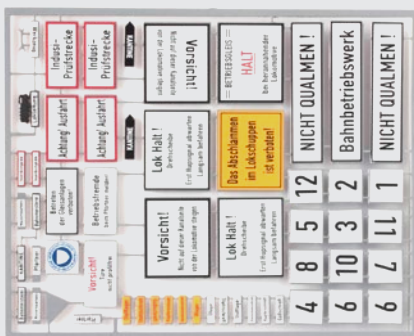

Houten perronwand (N)
Bahnsteigkanten aus Holz (N)
Wooden platform edge (N)
KIT/BAUSATZ N: 7160015

1:220 | Z
MODELLEN | MODELLE

Combine MF 830
Mährescher MF 830 | Combine MF 830
READY/FERTIG Z: 322.018

1:120 | TT
MODELLEN | MODELLE

Duitse depotborden, III-IV (N)
Betriebswerkschilder, III-IV (N)
German railway yard signs, III-IV (N)
KIT/BAUSATZ N: 14.171