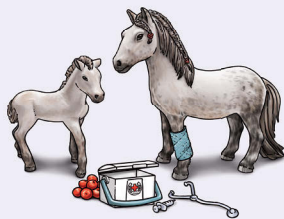

42430
Set Erste Hilfe & Pferde Isländer
First aid kit & Icelandic horse
Kit de secours & chevaux islandais

03/2018

NEW

Bandage passt auf jedes Pferd!
Bandage fits on any horse!
Le bandage convient à tous les chevaux !

19 x 17,3 x 5,2 cm

VE
PU 5
UV

4 055744 021817