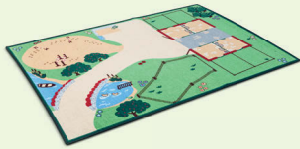

VE
PU 3
UV

8,9 x 13,7 x 5,6 cm

ZUBEHÖR SIDE CAP / ACCESSORIES SIDE CAP / ACCESSOIRES SIDE CAP

42 138
 Spieleteppich Farm Life
 Farm Life playmat
 Tapis de jeu « La vie à la ferme »

133 × 0,36 × 95 cm

VE
 PU 1
 UV