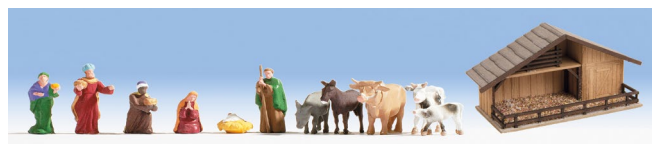

Alle auf diesen Seiten genannten Preise sind unverbindliche Preisempfehlungen.