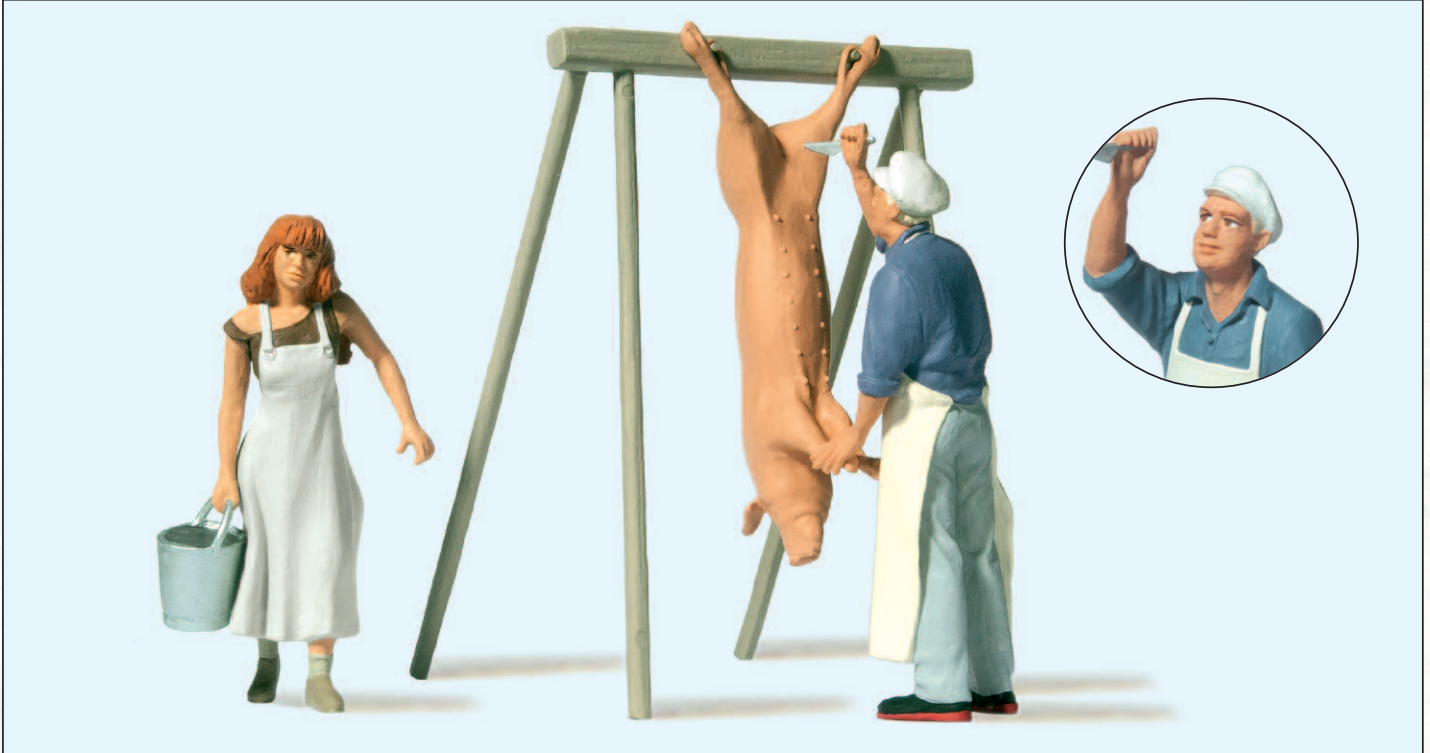

II 1:22,5

44935 Hofschlachtung □ Slaughtering at the farm

**Miniaturrefiguren TT. Maßstab 1:120. Aus Kunststoff. Sorgfältig handbemalt.
Miniature figures TT. 1/120 scale. Made of plastic. Carefully hand painted.**

TT 1:120