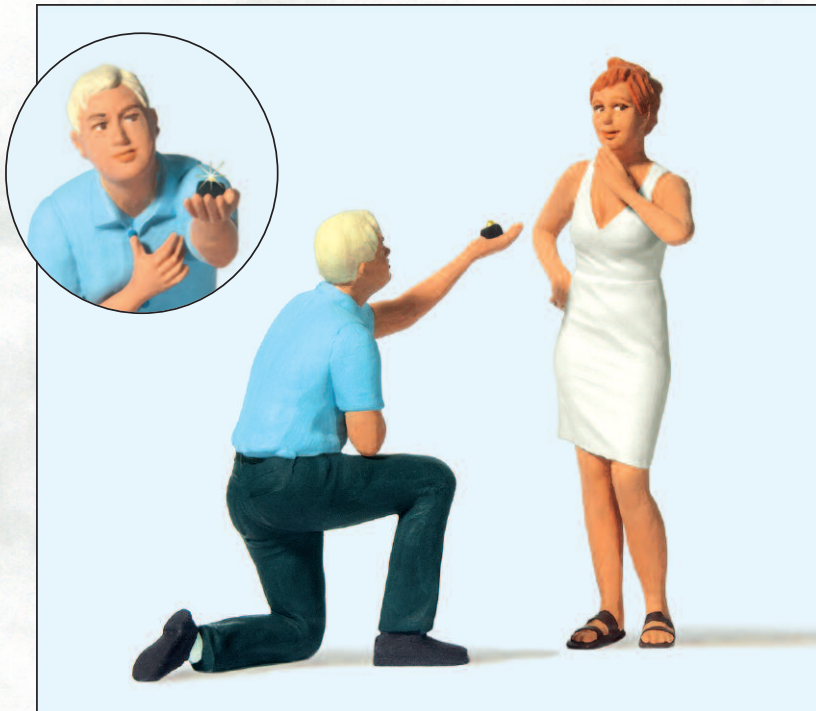

## Miniaturrefiguren N. Maßstab 1:160. Aus Kunststoff. Sorgfältig handbemalt. Miniature figures N. 1/160 scale. Made of plastic. Carefully hand painted.

Jede gewerbliche Nutzung unserer Modelle ohne unsere schriftliche Genehmigung verletzt bestehende Urheberrechte und wird zivil- und strafrechtlich verfolgt.

Copyright © 2018 by Preiser, Steinsfeld

II 1:22,5

**44931** Weihnachtsmann in Sessel. Mutter mit Kindern □ Father Christmas sitting in chair. Mother with children

**44932** Heiratsantrag mit Ring □ Marriage proposal with ring