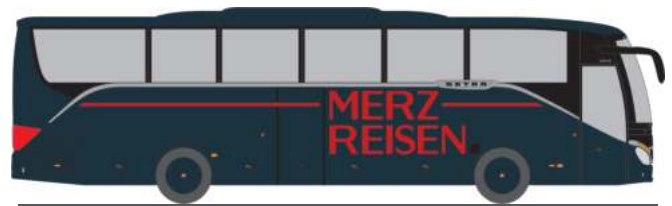

MAGIRUS DLK '18  
„FW Storkow“  
68496 | 1:87 | D | 36,90 €

MAGIRUS DLK Atego '19  
„FW Illertissen“  
71653 | 1:87 | D | 36,90 €

SCHLINGMANN Varus HLF  
„FW Schwerte“  
72915 | 1:87 | D | 34,90 €

MAN Lion's Coach L '17  
„Niedermayer, Passau“  
74857 | 1:87 | D | 37,90 €