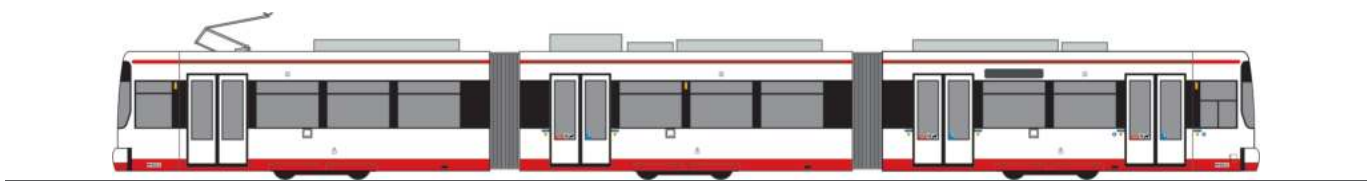

ADTRANZ GT6
„Städtische Verkehrsbetriebe Zwickau“
STRA01080 | 1:87 | D | 99,90 €

In Kooperation mit:

Linie 8 GmbH