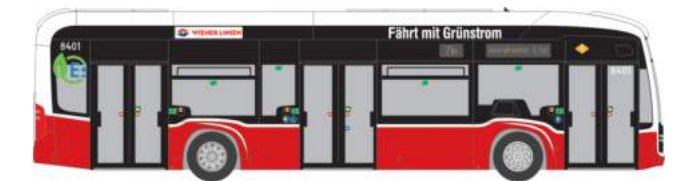

MERCEDES-BENZ eCitaro
„Wiener Linien“
75574 | 1:87 | AT | 39,90 €